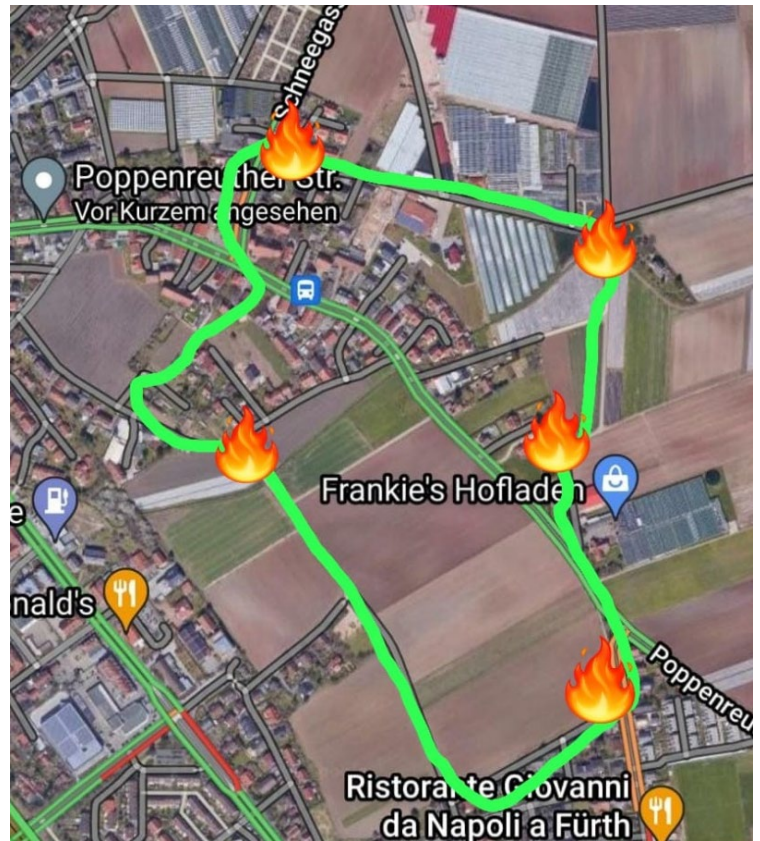

Die Familienbande lädt alle ein zu einem

St. Martin - Stationenweg rund um Poppenreuth

am Samstag, den 13.11.2021 von 17 bis 19 Uhr

Wir warten an fünf Stationen mit Feuerschale,
kleinen Überraschungen und
Glühwein/Punsch (bitte eigene Tasse mitbringen) auf euch.

Der Einstieg ist überall möglich.

Lasst uns mit unseren Laternen Poppenreuth erleuchten!!!

Stationen:

- Glockenstr.
(Parkplatz neben Schreinerei Boss)
- Kreuzsteinweg Ecke Feldweg
- Feldweg bei Fränkies Hofladen rein,
Richtung Schnepfenreuther Str.
- Feldweg Richtung Höfles beim neuem
Gewächshaus der Fam. Hofmann
- Am Backsteinhaus Schnepfenreuther Str.
Ecke Schneegasse